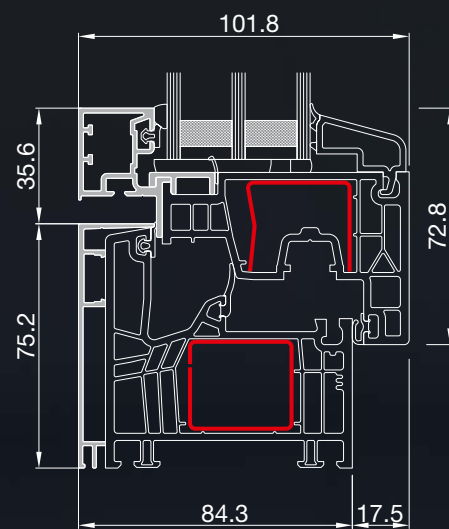

OPTIM FL
v laminaci Antracit hladký
a Woodec Turner Oak Amber