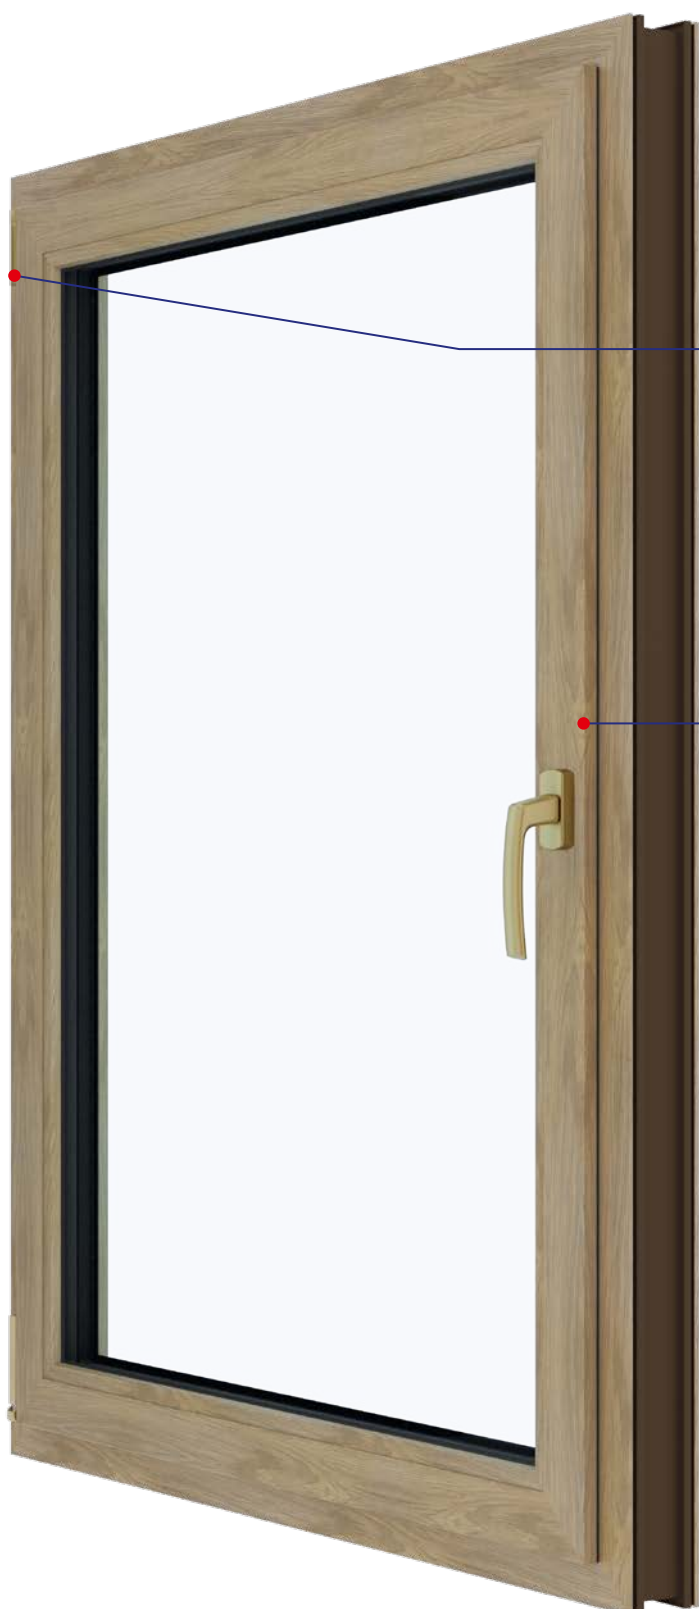

Při výběru oken se vyplatí dívat nejen na cenu, ale také na to, co všechno v ní skutečně dostáváte. Některé nabídky začínají jen tím nejnужnějším – a za důležité prvky je třeba si připlatit.

Ve Slovaktuale věříme, že okno musí být kvalitní již v základu. Proto je u nás samozřejmostí to, co možná jinde naleznete jako nadstandardní výbavu. Protože chceme, aby okno spolehlivě sloužilo nejen dnes, ale také za desetiletí.

Více světla v interiéru

Díky odolnému kování s nosností až do 130 kg si můžete dopřát větší prosklení, čímž získáte více denního světla a vzdušnější prostor.

Dlouhá životnost

Díky modernímu izolačnímu sklu jsou křídla oken lehčí*, méně zatěžují kování a dlouhodobě si zachovávají bezvadnou funkčnost.

Vysoká kvalita použitých materiálů a panty s nosností až do 130 kg zajišťují dlouhodobou stabilitu, spolehlivost a hladký chod oken i po letech používání.

Ohleduplnost k přírodě

Slovaktual je součástí skupiny DOVISTA (od roku 2021), která se řídí vědecky podloženými cíli pro snižování uhlíkové stopy. Skupina se zavázala snížit emise z vlastní výroby o 42 % do roku 2030 a do roku 2050 až o 90 %, v souladu s iniciativou Science Based Targets (SBTi).

Výběrem oken Slovaktual podporujete výrobu, která myslí na budoucnost a jedná s ohledem na ochranu životního prostředí.