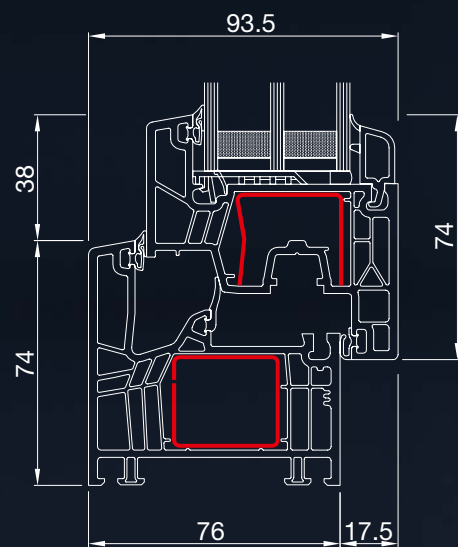

OPTIM CL
v laminaci Mattex Shine Grey Aluminium