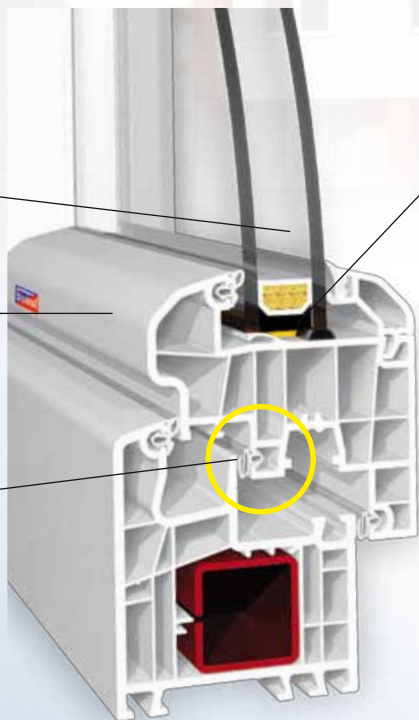

Stavební hloubka **70 mm**

Součinitel přechodu tepla

$U_w = 1,2 \text{ W/m}^2\text{K}$

při standardním zasklení 4-16-4 mm

.....izolační dvojsklo

Planitherm Futur

$U_g = 1,1 \text{ W/m}^2\text{K}$...

.....profilový systém

díky trojitému těsnění tvoří spolehlivý univerzální konstrukční systém se zlepšenými tepelněizolačními vlastnostmi a vyšší pevností a stabilitou

..... středové těsnění

výraznou mírou zvyšuje hodnotu tepelné izolace, zvyšuje vodotěsnost před hnaným deštěm - profil odolává zatékání až do **1250 Pa**, pevná přepážka brání vypáčení kování při vloupání, chrání kování před vlivy počasí

Všechny rozměrové kombinace profilů umožňují na přání doplnit zvenci ALU-clip s úpravou stříkáním podle barevné škály RAL.

spoj dvou oken pod 135° úhlem

kloubové spojení pro libovolný úhel mezi okny

spoj dvou oken pod 90° úhlem