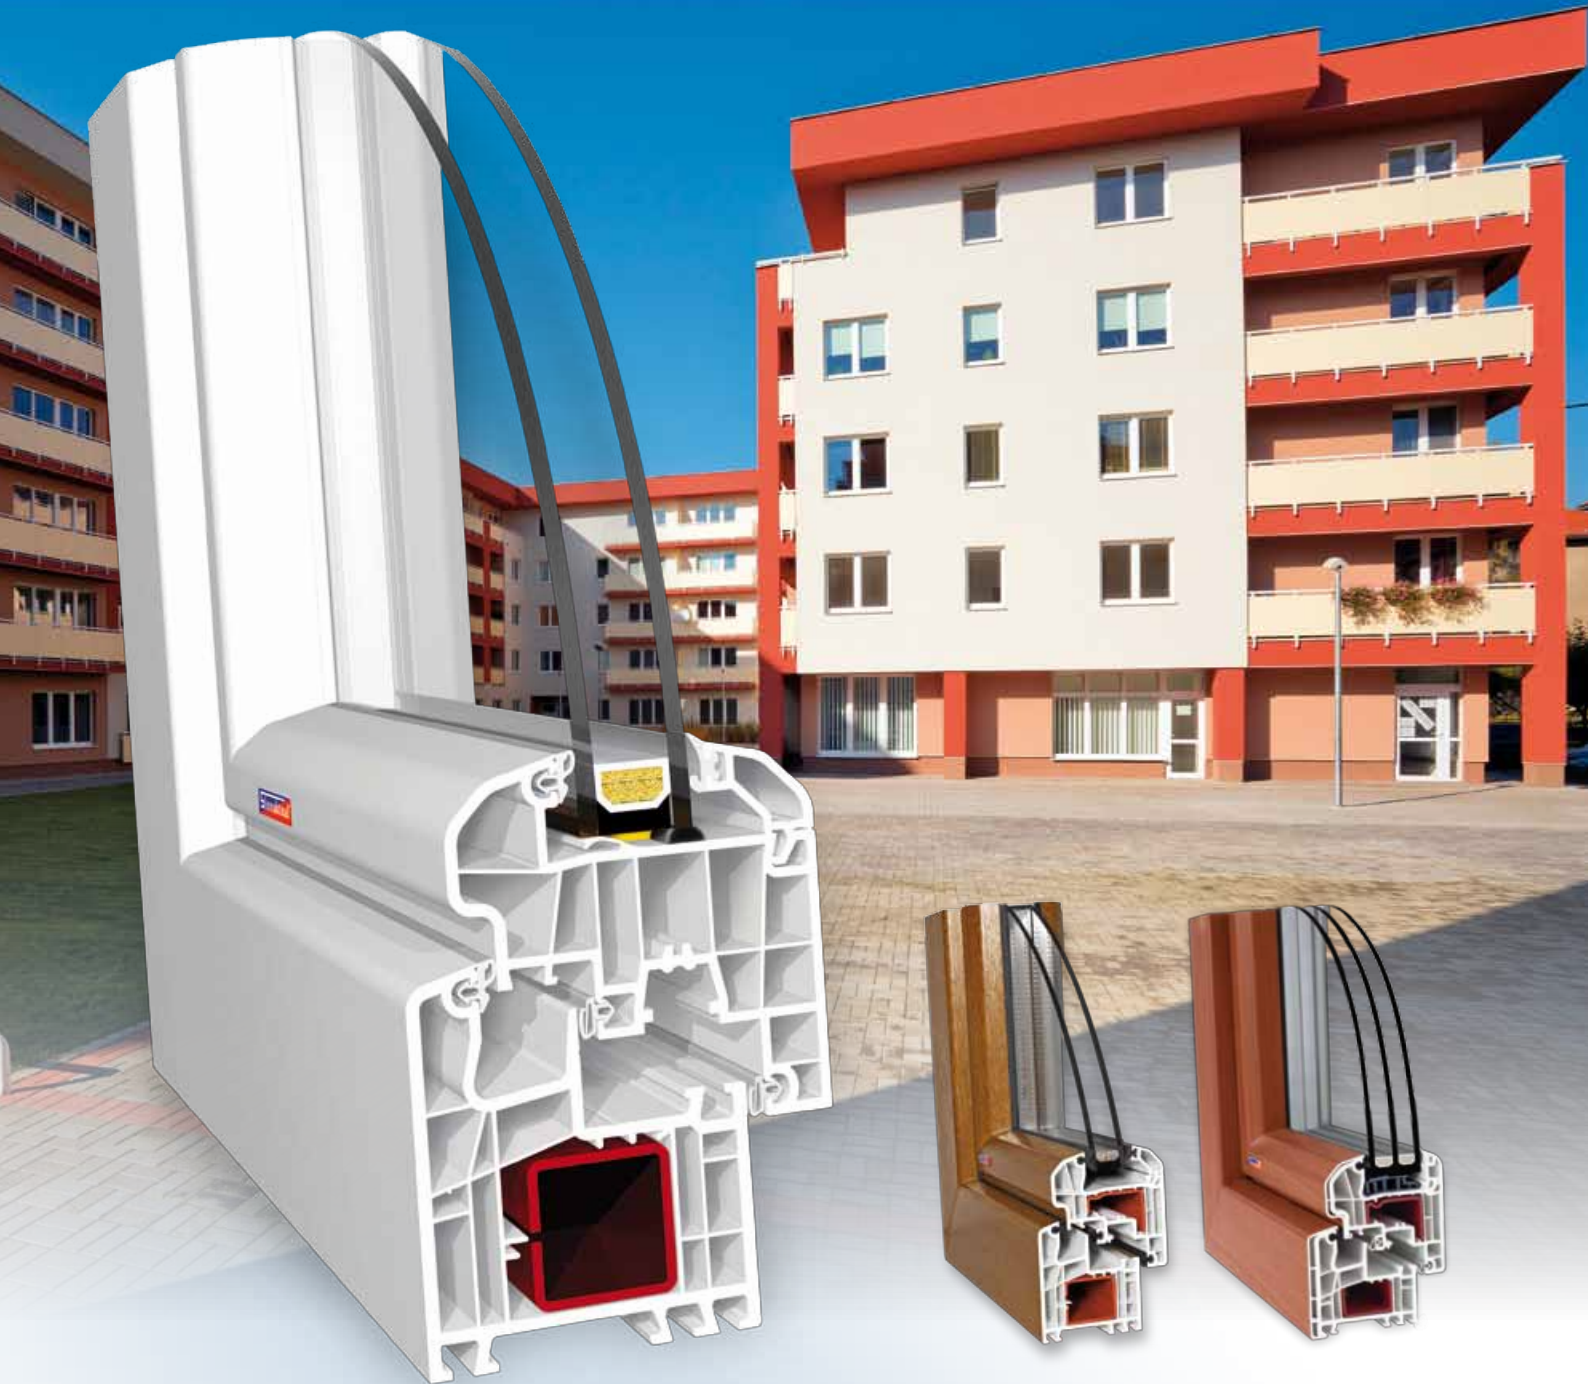

okna pro život

o k n a a d v e ř e

Slovaktual®

více než **20 let** na trhu

Slovaktual STANDARD - OL

Standardní systém
s vynikajícími tepelněizolačními
vlastnostmi

člen skupiny
AFG
Arbonia-Forster-Holding AG

www.slovaktual.eu

SLOVAKTUAL s. r. o., SK - 972 16 Pravenec 272, tel.: +421 46 544 7432, 544 7916, e-mail: slovaktual@slovaktual.sk