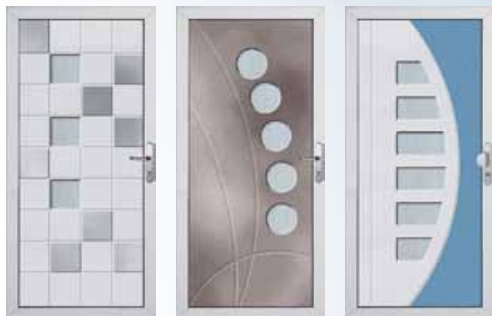

## Hliníkový systém heroal 72

Spolehlivý systém pro vchodové dveře s tepelnou izolací

systémy s hliníkovými výplněmi GAVA

Bezpečné spojení, vysoká stabilita a optimální tepelná izolace

3-bodový systém uzamykání je standardem ve vchodových dveřích Slovaktual

Vhodné v kombinaci s plastovými okny Slovaktual PASIV

Stavební hloubka 72 mm

Více než 10-leté zkušenosti s výrobou hliníkových dveří, spolehlivý systém německého výrobce

**heroal**

značkové panty

**Dr.Hahn**  
DESIGN-TECHNIK-SERVICE

## Zdvižně posuvný hliníkový systém heroal 77

Výjimečné optické propojení  
interiéru se zahradou nebo  
terasou

V praxi osvědčený a jednoduchý systém obsluhy.  
Přesvědčte se sami.

...bezbariérový práh ....  
... výška křídla až 3000 mm ....  
..... možnost dodatečného elektropohonu ....