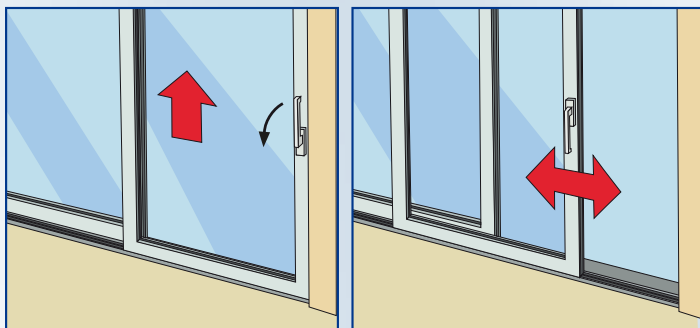

## Zdvižně posuvný hliníkový systém heroal 77

Výjimečné optické propojení  
interiéru se zahradou nebo  
terasou

V praxi osvědčený a jednoduchý systém obsluhy.  
Přesvědčte se sami.

...bezbariérový práh ....  
... výška křídla až 3000 mm ....  
..... možnost dodatečného elektropohonu ....